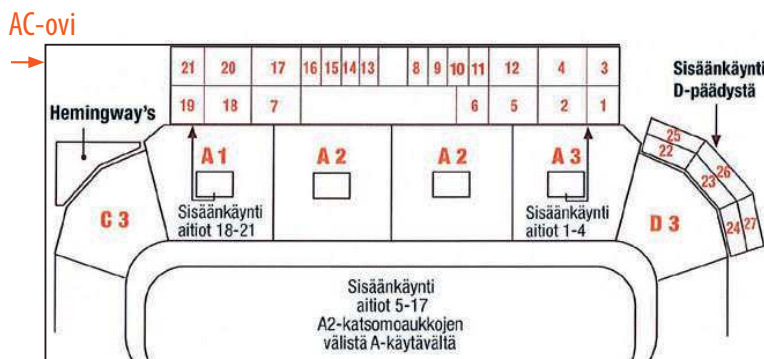

Teille on varattu aitio numero

otteluun

TERVETULO!

Tapparan toimisto | Kissanmaankatu 9, 33520 Tampere
Puh. 0207 457 500 | www.tappara.fi

Asiakstilaisuusien peruutukset on tehtävä viimeistään kaksi viikkoa ennen ottelutapahtumaa. Tämän jälkeen tehdyistä koko tapahtuman peruutuksista veloitamme asiakkaalta puolet tilan normaalihinnasta. Mikäli tapahtuma peruutetaan alle viikko ennen ottelutapahtumaa, veloitamme asiakkaalta täyden hinnan ottelutapahtumasta.